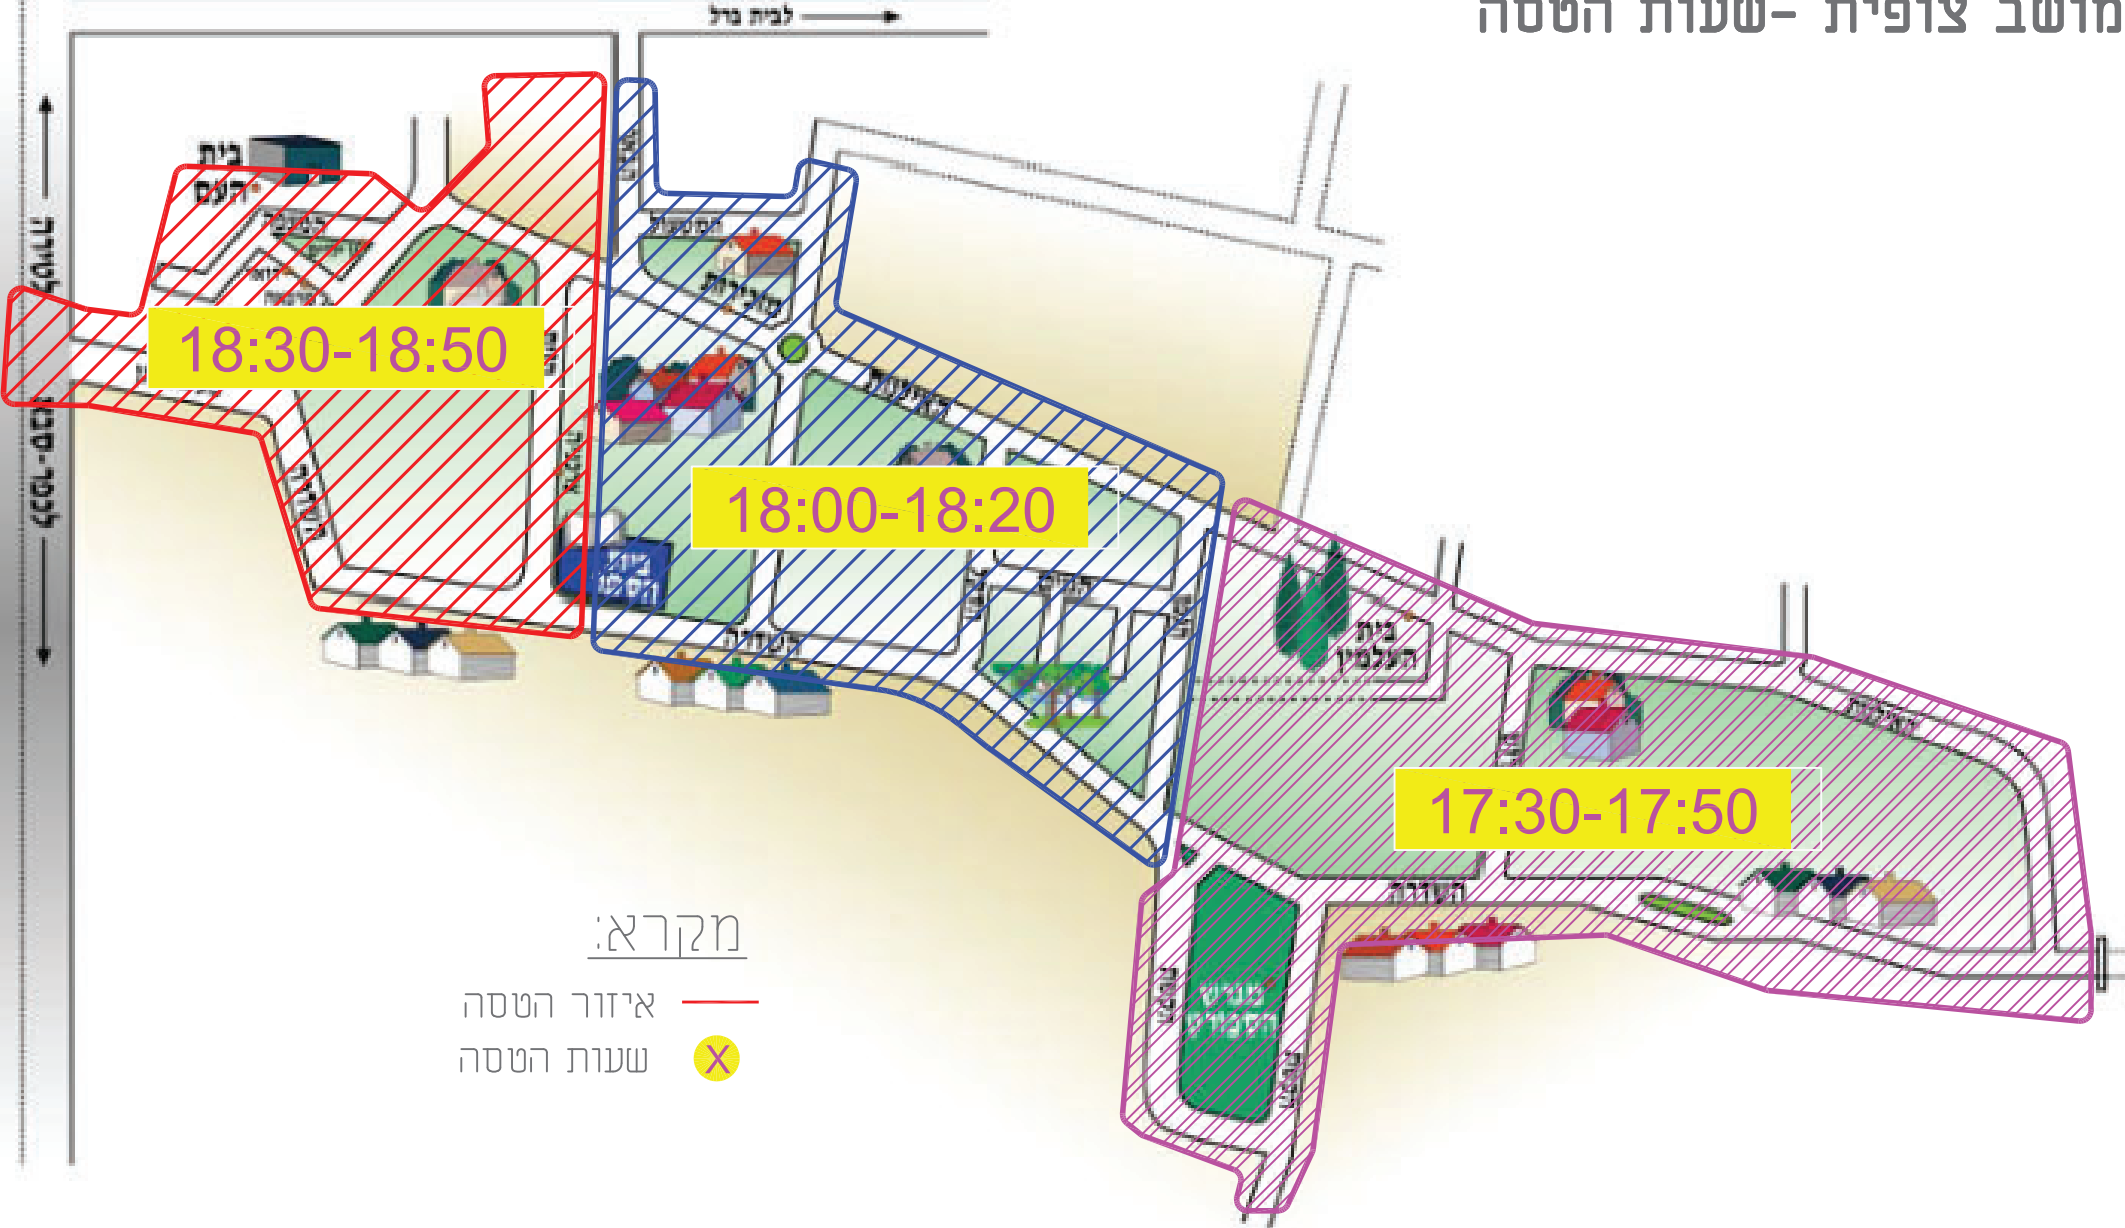

מושב צופית - שעות הטסה

18:30-18:50

18:00-18:20

17:30-17:50

מקרא:

- איזור הטסה —
- שעות הטסה X